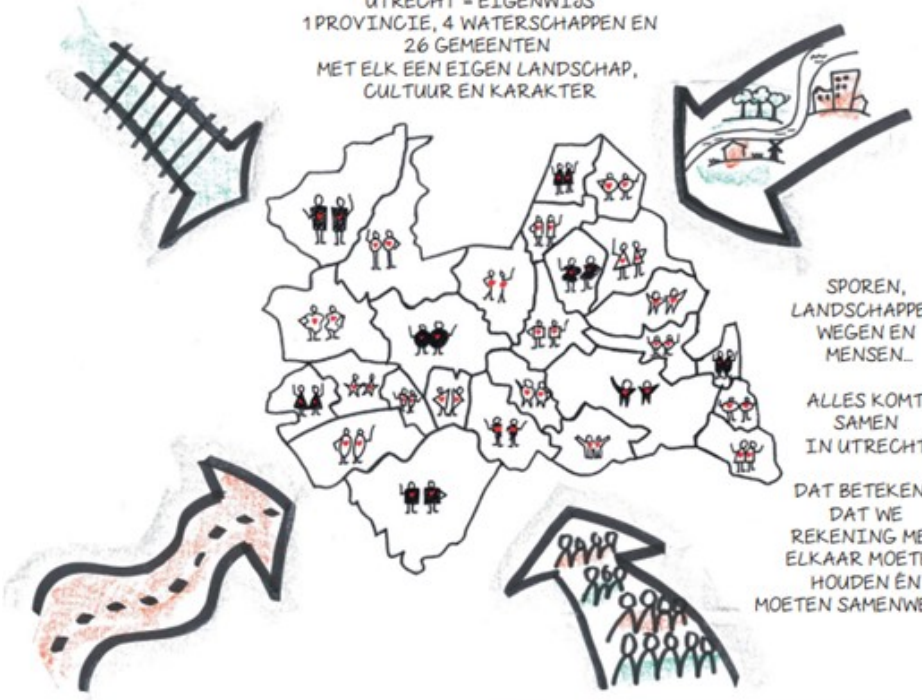

UTRECHT  
WERKT SAMEN  
AAN DE  
OMGEVINGSWET

# Wat werkt en wat werkt niet?

Botsproeven

Beter goed gebotst dan slecht bedacht

UTRECHT  
WERKT SAMEN  
AAN DE  
OMGEVINGSWET

# ALLES KOMT SAMEN IN UTRECHT

UTRECHT = EIGENWIJS  
1 PROVINCIE, 4 WATERSCHAPPEN EN  
26 GEMEENTEN  
MET ELK EEN EIGEN LANDSCHAP,  
CULTUUR EN KARAKTER

SPOREN,  
LANDSCHAPPEN,  
WEGEN EN  
MENSEN.

ALLES KOMT  
SAMEN  
IN UTRECHT!

DAT BETEKEN  
DAT WE  
REKENING MET  
ELKAAR MOETEN  
HOUDEN EN  
MOETEN SAMENWERKEN

Voor onze inwoners en ondernemers  
zijn we samen een betrouwbare overheid

1 LOKET  
WAAR DUIDELIJK  
IS WAT JE  
MAG VERWACHTEN