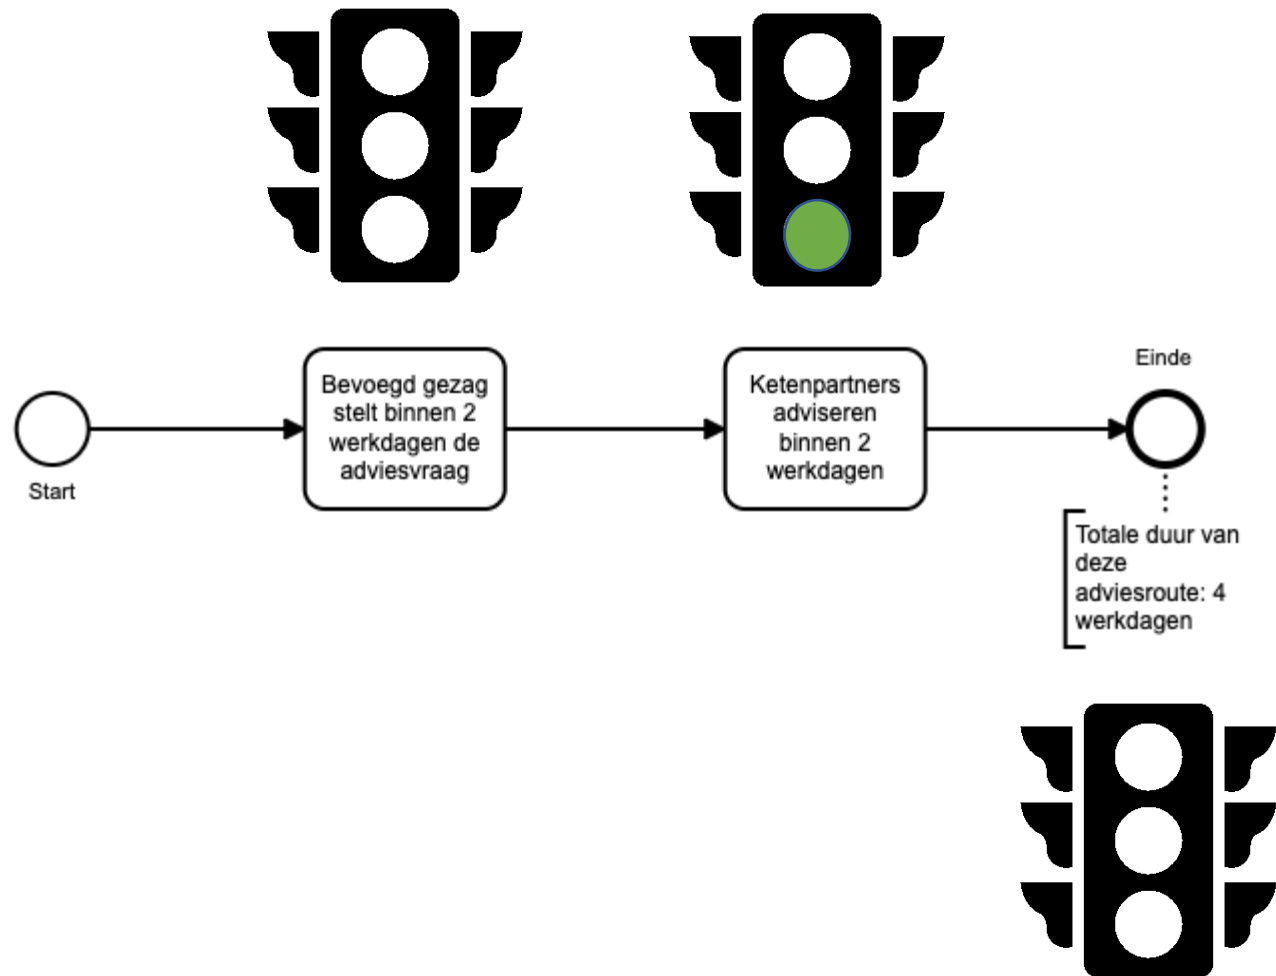

# Wat werkt en wat werkt niet?

Botsproeven

Beter goed gebotst dan slecht bedacht

UTRECHT  
WERKT SAMEN  
AAN DE  
OMGEVINGSWET

# ALLES KOMT SAMEN IN UTRECHT

UTRECHT = EIGENWIJS  
1 PROVINCIE, 4 WATERSCHAPPEN EN  
26 GEMEENTEN  
MET ELK EEN EIGEN LANDSCHAP,  
CULTUUR EN KARAKTER

SPOREN,  
LANDSCHAPPEN,  
WEGEN EN  
MENSEN.

ALLES KOMT  
SAMEN  
IN UTRECHT!