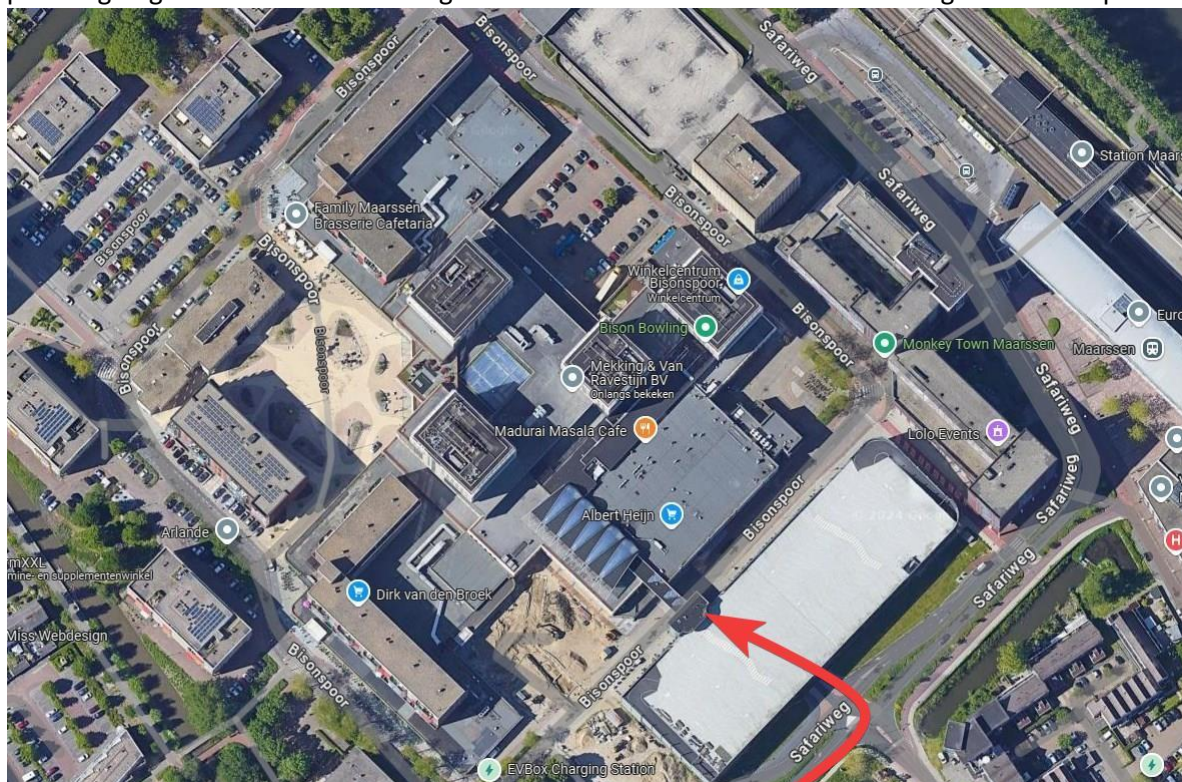

Voor de ingang van het winkelcentrum Bisonspoor steek je de weg over en neem je in de parkeergarage de lift naar de 2e verdieping 'niveau 3 businesscenter'.

Routebeschrijving kantoorcomplex

info@mvr.nl Bisonspoor – B807 3605 LT Maarssen

Tel 085 - 401 59 64

Via de loopbrug kom je rechtstreeks in de lobby van het businesscenter. Meld je bij de receptie 'Vascobelo'. Je wordt opgehaald door een medewerker.

Routebeschrijving kantoorcomplex

info@mvr.nl Bisonspoor – B807 3605 LT Maarssen

Tel 085 - 401 59 64

ROUTE VANAF A2

Neem afslag 6, volg de borden Maarssen/N230 en voeg in op N230. Neem afslag MaarssenBroek, richting Maarssen-Broek. Houd links aan en volg de borden voor Het Kwadrant/Bisonspoor. Sla linksaf naar de Ruimteweg en na 1,4 kilometer rechtdoor op Safariweg. Na diverse stoplichten, rechtdoor de Safariweg op. Volg deze weg langs diverse stoplichten, een McDonalds en een Shell-station. Volg de weg afbuigend naar rechts tot Parkeergarage Bisonspoor P1. Ga naar niveau 3 businesscenter in de parkeergarage. Je mag hier 4 uur gratis parkeren.

Via de loopbrug kom je rechtstreeks in de lobby van het businesscenter. Meld je bij de receptie 'Vascobelo'. Je wordt opgehaald door een medewerker.

Routebeschrijving kantoorcomplex

info@mvr.nl Bisonspoor – B807 3605 LT Maarssen