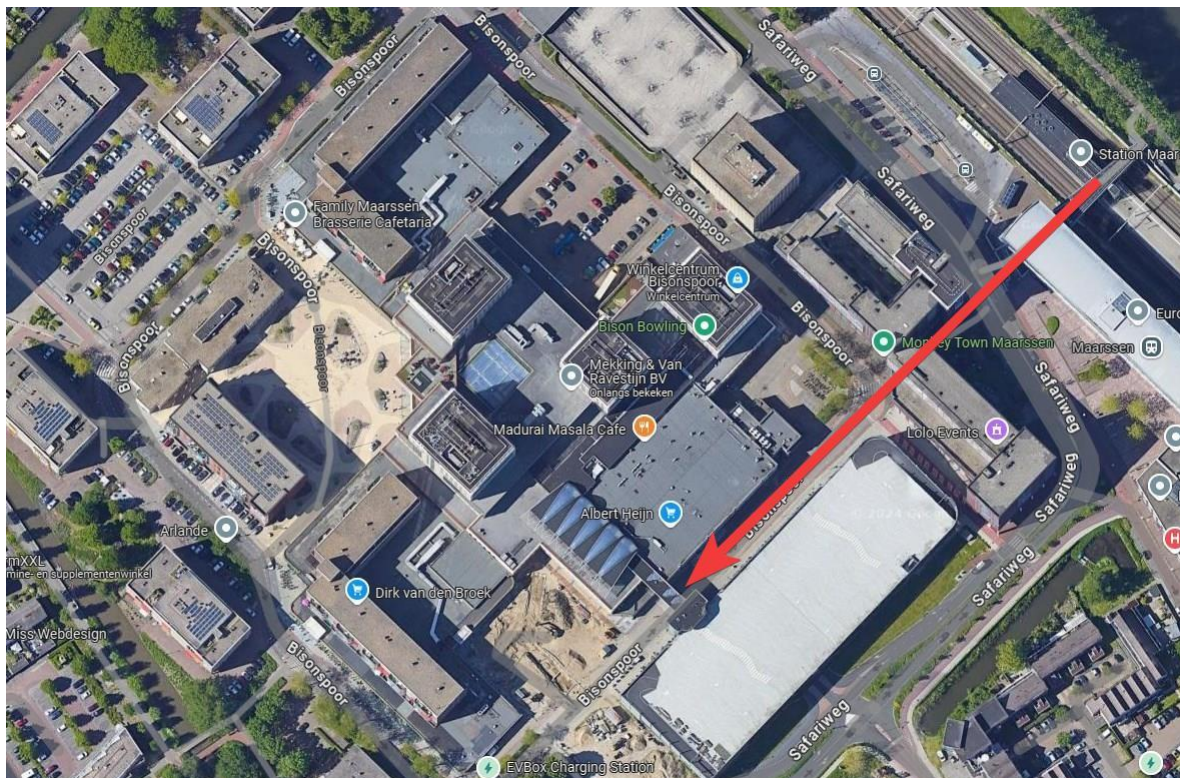

Routebeschrijving kantoorcomplex

info@mvr.nl Bisonspoor – B807 3605 LT Maarsse

Tel 085 - 401 59 64

Route vanuit treinstation Maarsse	2
Route vanaf A2	4

Routebeschrijving kantoorcomplex

info@mvr.nl Bisonspoor – B807 3605 LT Maarssen

Tel 085 - 401 59 64

ROUTE VANUIT TREINSTATION MAARSSEN

Stap uit op treinstation Maarssen. Vanuit de ingang van het station steek je rechtover en wandelt onder het gebouw door richting de ingang van het winkelcentrum 'Bisonspoor'.

Voor de ingang van het winkelcentrum Bisonspoor steek je de weg over en neem je in de parkeergarage de lift naar de 2e verdieping 'niveau 3 businesscenter'.

Routebeschrijving kantoorcomplex

info@mvr.nl Bisonspoor – B807 3605 LT Maarssen

Tel 085 - 401 59 64

ROUTE VANAF A2

Neem afslag 6, volg de borden Maarssen/N230 en voeg in op N230. Neem afslag MaarssenBroek, richting Maarssen-Broek. Houd links aan en volg de borden voor Het Kwadrant/Bisonspoor. Sla linksaf naar de Ruimteweg en na 1,4 kilometer rechtdoor op Safariweg. Na diverse stoplichten, rechtdoor de Safariweg op. Volg deze weg langs diverse stoplichten, een McDonalds en een Shell-station. Volg de weg afbuigend naar rechts tot Parkeergarage Bisonspoor P1. Ga naar niveau 3 businesscenter in de parkeergarage. Je mag hier 4 uur gratis parkeren.